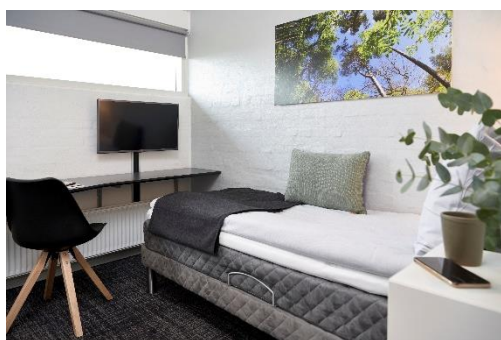

Nyd en dejlig overnatning i rolige og trygge rammer på Horisont Hotel & Konference. God beliggenhed, 10 minutters kørsel fra Aarhus C og gratis parkering. Letbanen ligger 10 minutters gang fra hotellet. Horisont Hotel & Konference har 65 nyrenoverede værelser. Den portionsanrettede morgenbuffet står klar næste dag og her serveres et bredt udvalg af lokale og hjemmelavede produkter.

Pris pr. nat: Kr. 705 pr. enkeltværelse, kr. 905 pr. dobbeltværelse. Inklusive morgenmad
Specialprisen er gældende for overnatning mandag-torsdag, frem til og med den 17. december 2021.
Oplys koden: L&F Medlem ved reservation

Book direkte: tlf. nr.: 7020 8810 – e-mail: info@horisont-aarhus.dk