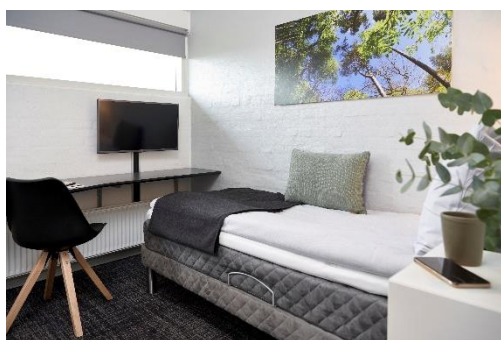

Nyd en dejlig overnatning i rolige og trygge rammer på Horisont Hotel & Konference. God beliggenhed, 10 minutters kørsel fra Aarhus C og gratis parkering. Letbanen ligger 10 minutters gang fra hotellet. Horisont Hotel & Konference har 65 nyrenoverede værelser. Den portionsanrettede morgenbuffet står klar næste dag og her serveres et bredt udvalg af lokale og hjemmelavede produkter.

Pris pr. nat: Kr. 705 pr. enkeltværelse, kr. 905 pr. dobbeltværelse. Inklusive morgenmad
Specialprisen er gældende for overnatning mandag-torsdag, frem til og med den 28. februar 2021.
Oplys koden: L&F Medlem ved reservation

Book direkte: tlf. nr.: 7020 8810 – e-mail: info@horisont-aarhus.dk