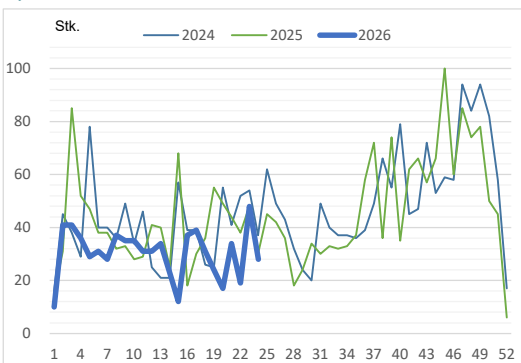

Heraf økologiske slagtinger						
Uge	Uge 24 2026	Uge 24 2025	Uge 1 - 24 2026	Uge 1 - 24 2025	Ændr. pct. fra året før	
Slutdato	14.06.26	15.06.25	14.06.26	15.06.25	uge	akk.
Tyrekalve	-	-	82	60	-	36,7
Ungtyre	23	27	453	596	-14,8	-24,0
Tyre over 2 år	4	3	52	65	33,3	-20,0
Stude	30	71	1.341	1.695	-57,7	-20,9
Kviekalve	-	-	34	17	-	100,0
Kvier	55	108	2.207	3.004	-49,1	-26,5
Køer	302	188	6.397	6.373	60,6	0,4
<b>I alt</b>	<b>414</b>	<b>397</b>	<b>10.566</b>	<b>11.810</b>	<b>4,3</b>	<b>-10,5</b>

Kilde: Landbrug & Fødevarer

Grafer over ugentlige slagtinger fremgår af næste side

## Grafer over ugentlige klassificerede slagtninger

Slagtninger i alt

Køer

Kvier

Tyrekalve og ungtyre

Tyre over 2 år

Stude