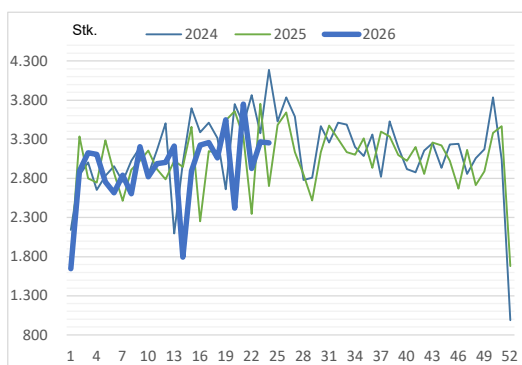

Heraf økologiske slagtinger						
Uge	Uge 24 2026	Uge 24 2025	Uge 1 - 24 2026	Uge 1 - 24 2025	Ændr. pct. fra året før	
Slutdato	14.06.26	15.06.25	14.06.26	15.06.25	uge	akk.
Tyrekalve	-	-	82	60	-	36,7
Ungtyre	23	27	453	596	-14,8	-24,0
Tyre over 2 år	4	3	52	65	33,3	-20,0
Stude	30	71	1.341	1.695	-57,7	-20,9
Kviekalve	-	-	34	17	-	100,0
Kvier	55	108	2.207	3.004	-49,1	-26,5
Køer	302	188	6.397	6.373	60,6	0,4
<b>I alt</b>	<b>414</b>	<b>397</b>	<b>10.566</b>	<b>11.810</b>	<b>4,3</b>	<b>-10,5</b>

Kilde: Landbrug & Fødevarer

Grafer over ugentlige slagtinger fremgår af næste side

## Grafer over ugentlige klassificerede slagtninger

Slagtninger i alt

Køer

Kvier

Tyrekalve og ungtyre

Tyre over 2 år

Stude