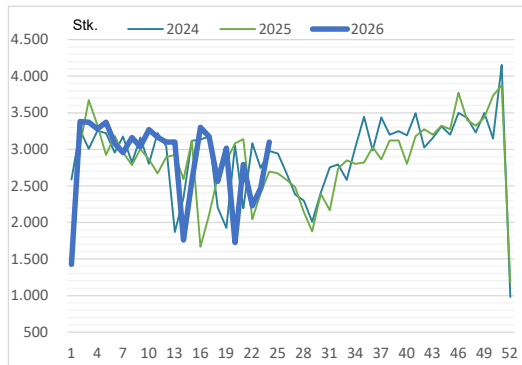

Heraf økologiske slagtinger						
Uge	Uge 24 2026	Uge 24 2025	Uge 1 - 24 2026	Uge 1 - 24 2025	Ændr. pct. fra året før	
Slutdato	14.06.26	15.06.25	14.06.26	15.06.25	uge	akk.
Tyrekalve	-	-	82	60	-	36,7
Ungtyre	23	27	453	596	-14,8	-24,0
Tyre over 2 år	4	3	52	65	33,3	-20,0
Stude	30	71	1.341	1.695	-57,7	-20,9
Kviekalve	-	-	34	17	-	100,0
Kvier	55	108	2.207	3.004	-49,1	-26,5
Køer	302	188	6.397	6.373	60,6	0,4
<b>I alt</b>	<b>414</b>	<b>397</b>	<b>10.566</b>	<b>11.810</b>	<b>4,3</b>	<b>-10,5</b>

Kilde: Landbrug & Fødevarer

Grafer over ugentlige slagtinger fremgår af næste side

## Grafer over ugentlige klassificerede slagtninger

Slagtninger i alt

Køer

Kvier

Tyrekalve og ungtyre

Tyre over 2 år

Stude