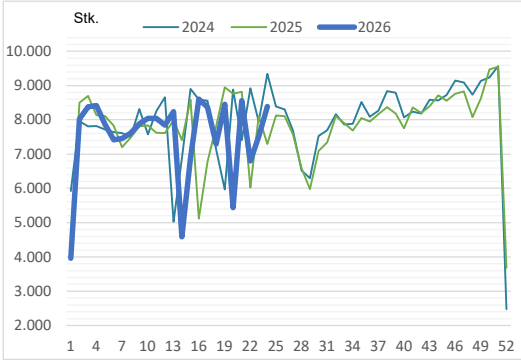

Grafer over ugentlige klassificerede slagtninger

Slagtninger i alt