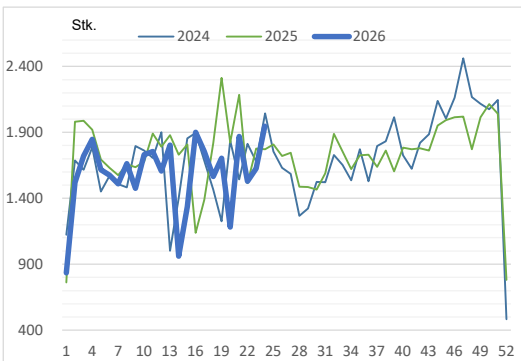

Heraf økologiske slagtinger						
Uge	Uge 24 2026	Uge 24 2025	Uge 1 - 24 2026	Uge 1 - 24 2025	Ændr. pct. fra året før	
Slutdato	14.06.26	15.06.25	14.06.26	15.06.25	uge	akk.
Tyrekalve	-	-	82	60	-	36,7
Ungtyre	23	27	453	596	-14,8	-24,0
Tyre over 2 år	4	3	52	65	33,3	-20,0
Stude	30	71	1.341	1.695	-57,7	-20,9
Kviekalve	-	-	34	17	-	100,0
Kvier	55	108	2.207	3.004	-49,1	-26,5
Køer	302	188	6.397	6.373	60,6	0,4
<b>I alt</b>	<b>414</b>	<b>397</b>	<b>10.566</b>	<b>11.810</b>	<b>4,3</b>	<b>-10,5</b>

Kilde: Landbrug & Fødevarer

Grafer over ugentlige slagtinger fremgår af næste side

## Grafer over ugentlige klassificerede slagtninger

Slagtninger i alt

Køer

Kvier

Tyrekalve og ungtyre

Tyre over 2 år

Stude