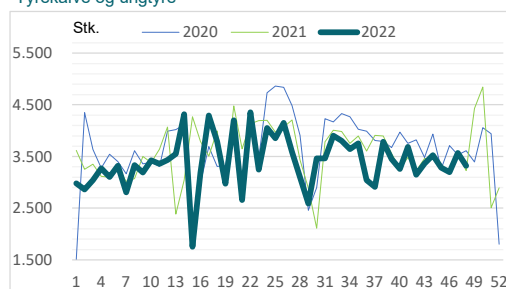

Heraf økologiske slagtinger						
Uge	Uge 48 - 48 2022	Uge 48 - 48 2021	Uge 1 - 48 2022	Uge 1 - 48 2021	Ændr. pct. fra året før	
Slutdato	04.12.22	05.12.21	04.12.22	05.12.21	uge	akk.
Tyrekalve	13	5	162	96	160,0	68,8
Ungtyre	13	58	1.065	1.153	-77,6	-7,6
Tyre over 2 år	6	5	289	186	20,0	55,4
Stude	39	34	2.752	2.833	14,7	-2,9
Kviekalve	1	-	39	36	-	8,3
Kvier	117	61	3.639	3.677	91,8	-1,0
Køer	549	446	16.417	15.819	23,1	3,8
I alt	738	609	24.363	23.800	21,2	2,4

Kilde: Landbrug & Fødevarer

Grafer over ugentlige slagtinger fremgår af næste side

Landbrug & Fødevarer

Grafer over ugentlige klassificerede slagtninger

Slagtninger i alt

Køer

Kvier

Tyrekalve og ungtyre

Tyre over 2 år

Stude