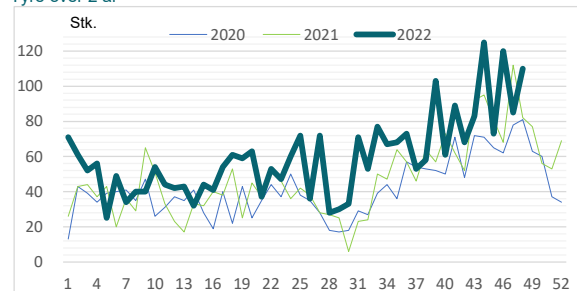

Heraf økologiske slagtinger						
Uge	Uge 48 - 48 2022	Uge 48 - 48 2021	Uge 1 - 48 2022	Uge 1 - 48 2021	Ændr. pct. fra året før	
Slutdato	04.12.22	05.12.21	04.12.22	05.12.21	uge	akk.
Tyrekalve	13	5	162	96	160,0	68,8
Ungtyre	13	58	1.065	1.153	-77,6	-7,6
Tyre over 2 år	6	5	289	186	20,0	55,4
Stude	39	34	2.752	2.833	14,7	-2,9
Kviekalve	1	-	39	36	-	8,3
Kvier	117	61	3.639	3.677	91,8	-1,0
Køer	549	446	16.417	15.819	23,1	3,8
I alt	738	609	24.363	23.800	21,2	2,4

Kilde: Landbrug & Fødevarer

Grafer over ugentlige slagtinger fremgår af næste side

Landbrug & Fødevarer

Grafer over ugentlige klassificerede slagtninger

Slagtninger i alt

Køer

Kvier

Tyrekalve og ungtyre

Tyre over 2 år

Stude