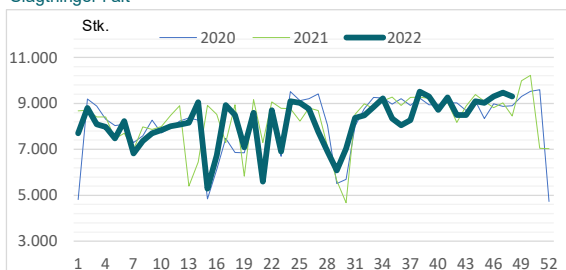

Heraf økologiske slagtinger						
Uge	Uge 48 - 48 2022	Uge 48 - 48 2021	Uge 1 - 48 2022	Uge 1 - 48 2021	Ændr. pct. fra året før	
Slutdato	04.12.22	05.12.21	04.12.22	05.12.21	uge	akk.
Tyrekalve	13	5	162	96	160,0	68,8
Ungtyre	13	58	1.065	1.153	-77,6	-7,6
Tyre over 2 år	6	5	289	186	20,0	55,4
Stude	39	34	2.752	2.833	14,7	-2,9
Kviekalve	1	-	39	36	-	8,3
Kvier	117	61	3.639	3.677	91,8	-1,0
Køer	549	446	16.417	15.819	23,1	3,8
I alt	738	609	24.363	23.800	21,2	2,4

Kilde: Landbrug & Fødevarer

Grafer over ugentlige slagtinger fremgår af næste side

Landbrug & Fødevarer

Grafer over ugentlige klassificerede slagtninger

Slagtninger i alt

Køer

Kvier

Tyrekalve og ungtyre

Tyre over 2 år

Stude