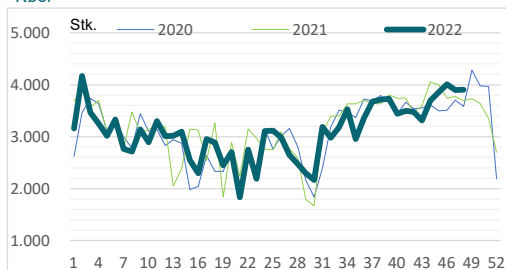

Heraf økologiske slagtinger						
Uge	Uge 48 - 48 2022	Uge 48 - 48 2021	Uge 1 - 48 2022	Uge 1 - 48 2021	Ændr. pct. fra året før	
Slutdato	04.12.22	05.12.21	04.12.22	05.12.21	uge	akk.
Tyrekalve	13	5	162	96	160,0	68,8
Ungtyre	13	58	1.065	1.153	-77,6	-7,6
Tyre over 2 år	6	5	289	186	20,0	55,4
Stude	39	34	2.752	2.833	14,7	-2,9
Kviekalve	1	-	39	36	-	8,3
Kvier	117	61	3.639	3.677	91,8	-1,0
Køer	549	446	16.417	15.819	23,1	3,8
I alt	738	609	24.363	23.800	21,2	2,4

Kilde: Landbrug & Fødevarer

Grafer over ugentlige slagtinger fremgår af næste side

Landbrug & Fødevarer

Grafer over ugentlige klassificerede slagtninger

Slagtninger i alt

Køer

Kvier

Tyrekalve og ungtyre

Tyre over 2 år

Stude