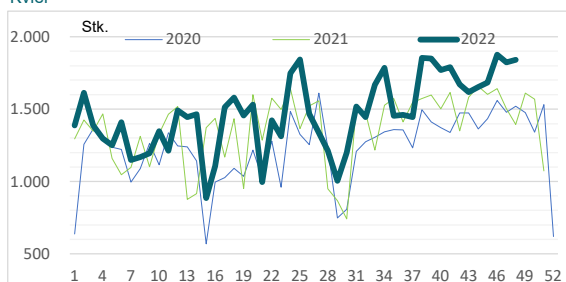

Heraf økologiske slagtinger						
Uge	Uge 48 - 48 2022	Uge 48 - 48 2021	Uge 1 - 48 2022	Uge 1 - 48 2021	Ændr. pct. fra året før	
Slutdato	04.12.22	05.12.21	04.12.22	05.12.21	uge	akk.
Tyrekalve	13	5	162	96	160,0	68,8
Ungtyre	13	58	1.065	1.153	-77,6	-7,6
Tyre over 2 år	6	5	289	186	20,0	55,4
Stude	39	34	2.752	2.833	14,7	-2,9
Kviekalve	1	-	39	36	-	8,3
Kvier	117	61	3.639	3.677	91,8	-1,0
Køer	549	446	16.417	15.819	23,1	3,8
I alt	738	609	24.363	23.800	21,2	2,4

Kilde: Landbrug & Fødevarer

Grafer over ugentlige slagtinger fremgår af næste side

Landbrug & Fødevarer

Grafer over ugentlige klassificerede slagtninger

Slagtninger i alt

Køer

Kvier

Tyrekalve og ungtyre

Tyre over 2 år

Stude